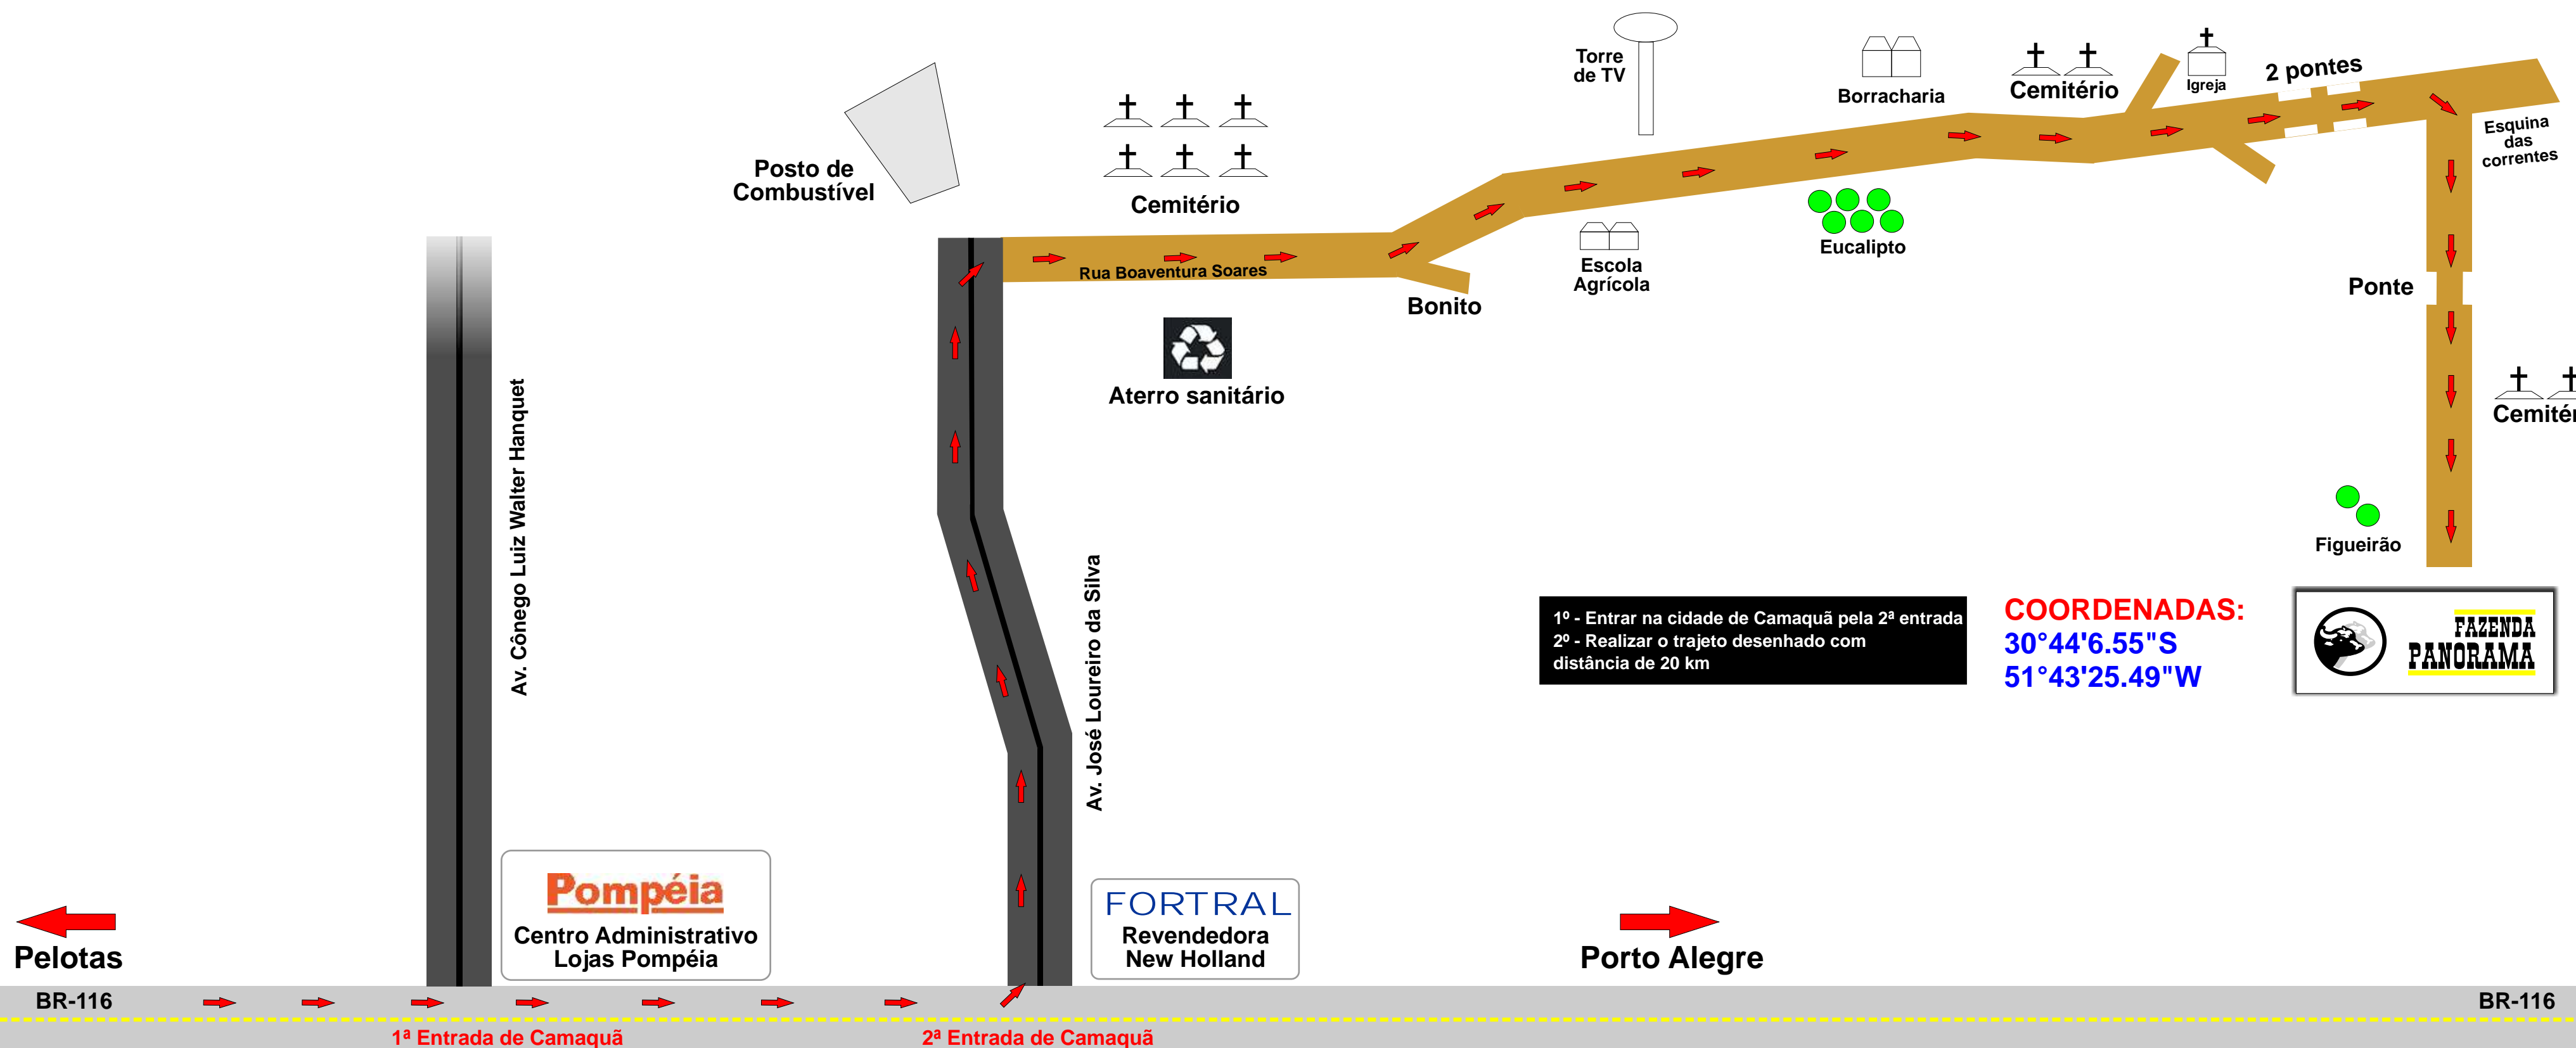

Centro de Camaquã

1º - Entrar na cidade de Camaquã pela 2ª entrada
2º - Realizar o trajeto desenhado com distância de 20 km

COORDENADAS:
30°44'6.55"S
51°43'25.49"W

Pelotas

Porto Alegre

BR-116 1ª Entrada de Camaquã 2ª Entrada de Camaquã BR-116

Pompéia
Centro Administrativo
Lojas Pompéia

FORTRAL
Revendedora
New Holland